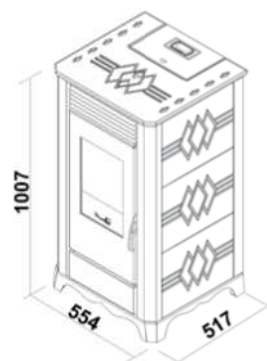

ES El clasicismo de las formas, marcado por el hermoso revestimiento de mayólica, junto con una tecnología de vanguardia, hace de la estufa de pellets Oldy la elección ideal para aquellos que desean un producto clásico pero moderno. Con sus 11 kW de potencia se adapta a la perfección a ambientes de dimensiones medias.

GR Οι κλασικές γραμμές που καθορίζονται από την πολύτιμη φαγεντιανή επένδυση, μαζί με την πρωτοπόρα τεχνολογία, κάνουν τη σύμπα πέλετ Oldy την ιδανική επιλογή για όποιον χρειάζεται ένα κλασικό αλλά ταυτόχρονα και μοντέρνο κομμάτι. Με ισχύ 11 kW προσαρμόζεται τέλεια σε χώρους μεσαίων διαστάσεων.

D Die klassischen, durch die wertvolle Majolika-Verkleidung bestimmten Formen, vereint mit der neusten Technologie, machen den Pellet-Ofen Oldy zur idealen Lösung für alle, die ein klassisches, aber trotzdem modernes Produkt besitzen möchten. Mit einer Leistung von 11kW passt der Ofen perfekt in mittelgroße Umgebungen.

RU Классические формы и драгоценная майолика, объединенные с новейшими технологиями, делают гранульную печь Pellet-Ofen Oldy идеальным выбором для тех, кому нужен классический, но современный продукт. Печь мощностью 11 кВт прекрасно подходит для помещений средних размеров.

Mini model MFO11WH

Nero - Black
Noir - Negro
Schwarz - Μαύρο
черный