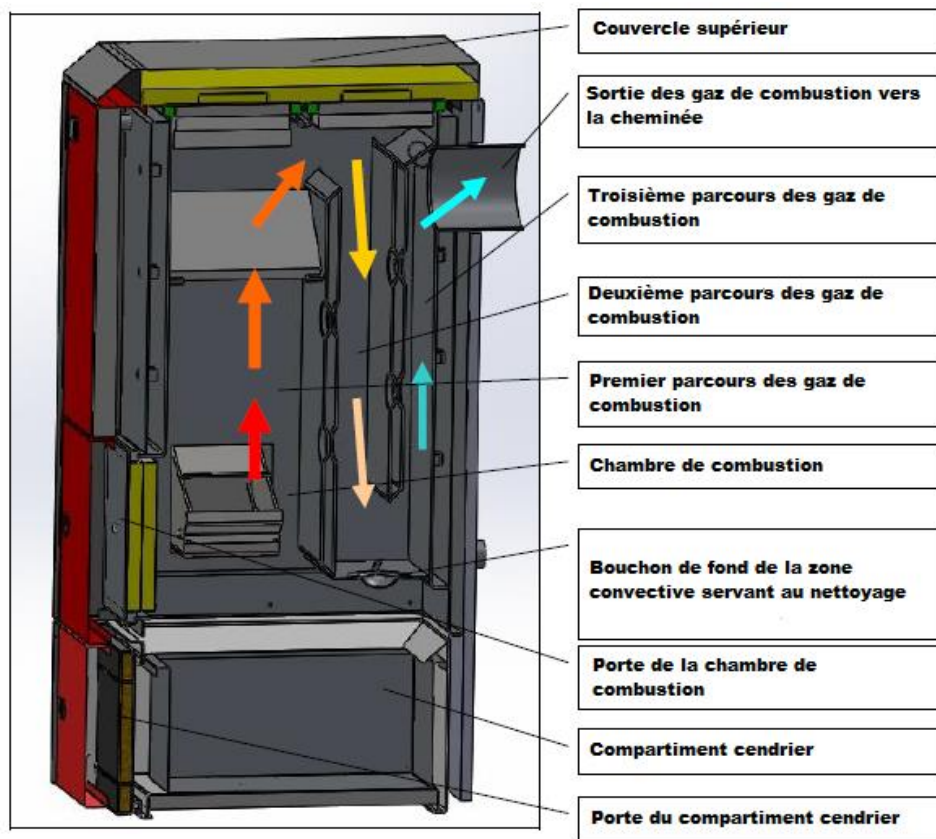

- Equipement de dernière génération en série : brûleur à granulés avec système d'auto-nettoyage et vis sans fin
- Structure simple et compacte en acier, permettant une installation et un entretien facile
- Possibilité d'adaptation de brûleur à droite ou à gauche de la chaudière (à préciser)
- Large plage du réglage de la puissance avec modulation électronique efficace
- Un tableau de contrôle compact, avec une sortie de connecteurs sur l'arrière de la chaudière
- Régulation de la température ambiante par thermostat, qui assure un maximum de confort
- Allumage automatique
- Pilotage de la pompe de circulation par le brûleur
- Synchronisation du fonctionnement de la chaudière avec un éventuel ballon tampon par 2 sondes optionnelles (haute et basse)
- Haute fiabilité et rendement élevé pour un prix attractif et de faibles coûts d'exploitation
- L'installation d'un ballon tampon est facultative, mais est un facteur d'efficacité accrue
- Caractérisée par un fonctionnement silencieux
- Énergie propre – taux d'émissions conforme aux normes européennes les plus strictes
- En option, silos de stockage de 1 à 10 tonnes

Modèle	Puissance	Capacité eau	Poids	Profondeur	Hauteur	Largeur
Mario Long Time 18 - droite	18	44 L	322 Kg	775 mm	1165 mm	1075 mm
Mario Long Time 18 - gauche	18	44 L	322 Kg	775 mm	1165 mm	1075 mm
Mario Long Time 25 - droite	25	50 L	342 Kg	775 mm	1245 mm	1075 mm
Mario Long Time 25 - gauche	25	50 L	342 Kg	775 mm	1245 mm	1075 mm
Mario Long Time 30 - droite	30	60 L	362 Kg	775 mm	1325 mm	1075 mm
Mario Long Time 30 - gauche	30	60 L	362 Kg	775 mm	1325 mm	1075 mm