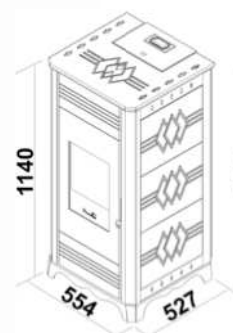

ES La suavidad de las formas, unida al elegante diseño y a las mayólicas completamente elaboradas a mano, favorece la colocación de la termoestufa de pellets Vesta en ambientes tanto clásicos, como rústicos o modernos. Con su potencia de 18 kW resulta la elección ideal para ambientes de dimensiones medias-grandes.

GR Η απαλότητα των γραμμών μαζί με το κομψό design και τα χειροποίητα φαγεντιανά, καθιστούν εύκολη την τοποθέτηση του θερμοπέλιττα πέλετ Vesta σε περιβάλλοντα τόσο κλασικά όσο και παραδοσιακά αλλά και μοντέρνα. Η ισχύς των 18 kW την καθιστούν ιδανική επιλογή για περιβάλλοντα μεσαίων-μεγάλων διαστάσεων.

D Die weichen Formen, das elegante Design und die in Handarbeit entstandenen Kacheln, prädestinieren den Pelletheizofen Vesta 18kw für den Einsatz in klassischen, rustikalen oder modernen Umgebungen. Mit seiner Verbrennungsleistung von gut 18 kW ist dieses Modell ideal geeignet für das Beheizen mittelgroßer Räume.

RU Элегантный дизайн, майолика, выполненная вручную, делают термопечь на угольные шарики (pellets) Vesta подходящей для разных помещений: классических, дачных, современных. Мощность в 18 kW делают ее идеальной для помещений средних и больших размеров.

Vesta model MFV18RD

Nero - Black
Noir - Negro
Schwarz - Μαύρο
черныйхх