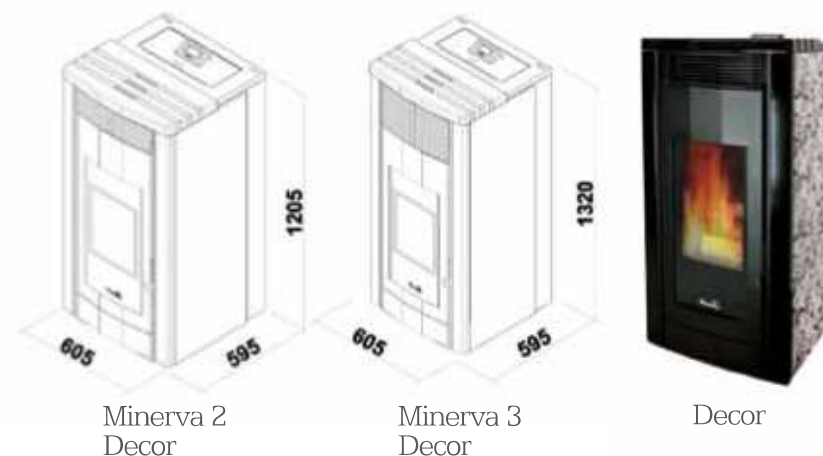

ES Unique et exceptionnel, il épouse parfaitement aussi bien les styles classiques que modernes, grâce au revêtement avec impression graphique à haute résolution. Il rend élégant n'importe quelle pièce. Les deux puissances de 24 et de 34 kW sont idéales pour des pièces moyennes et grandes.

GR Μοναδική και ξεχωριστή, "δέχνει" απόλυτα τόσο με το κλασικό όσο και με το μοντέρνο στυλ, χάρη στη σταμπωτή επένδυση μεγάλης ανάλυσης. Δίνει κύρος σε οποιοδήποτε περιβάλλον. Η ισχύς κυμαίνεται από 24 ως 34 kW και είναι ιδανική περίπτωση για χώρους μεσαίους και μεγάλων διαστάσεων.

D Einzigartig und unverwechselbar passt dieser Ofen dank der Verkleidung in grafischem Druck mit hoher Auflösung sowohl zum klassischen als auch zum modernen Stil und verleiht jedem Raum ein Ambiente mit Prestige. Die zwei Leistungen mit 24 und 34 kW sind ideal für mittlere und große Räume.

RU Уникальная и неповторимая, эта печь отлично вписывается как в классические, так и современные интерьеры благодаря покрытию высокого разрешения. Она создаст атмосферу престижа в любом доме. Два варианта мощности: 24 и 34 кВт идеально подходят для средних и больших помещений.

Minerva Decor
model MFMD24