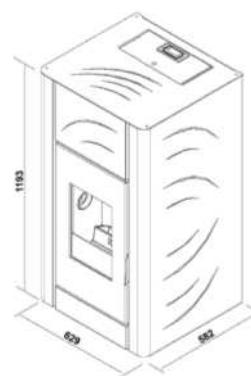

GR

Το σμάλτο επενδύει το μέταλλο, το design εντελώς νέο και προσεκτικά σχεδιασμένο που συνδυάζεται με έναν ισχυρό θερμολέβητα σε προσιτή τιμή. Με ισχύ 24 kW είναι ιδανικός για μεγάλους χώρους.

D

Das Email, welches das Metall verkleidet und das komplett neue, sorgfältig entworfene Design vereinen sich mit einem leistungsfähigen Kaminofen, der zu einem erschwinglichen Preis erhältlich ist. Mit einer Leistung von 24 KW ist er für große Umgebungen geeignet.

RU

Эмалированный металл и совершенно новый и тщательно разработанный дизайн соединяются в мощной и доступной по цене термопечи. Печь мощностью 24 кВт идеально подходит для больших помещений.

Minerva 2 Entry Level
model MFMER24WH