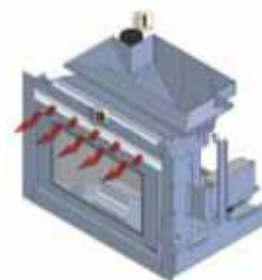

Zeus V

opzione fumo: 1
smoke option: 1
opzione aria canalizzata: b
ducted air option: b
aria frontale: a
frontal air vent: a