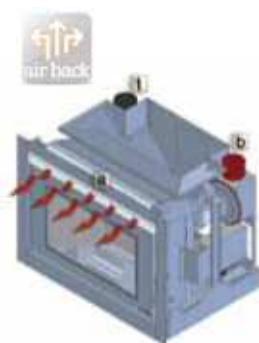

Inserto Zeus

I Grazie all'estetica sobria e lineare questa stufa a pellet da inserimento si adatta perfettamente sia a contesti classici che moderni. Il Zeus, con i suoi 10 kW di potenza, e con la possibilità di canalizzare parte dell'aria calda in altri ambienti nella versione Zeus C, è l'ideale per ambienti di medie dimensioni.

EN Sober, linear aesthetics ensure that this recessed pellet stove sits well with any style, classical or modern. With 10 kW of power and, in the Zeus C, the possibility of ducting hot air into more rooms, this is the perfect solution for medium-sized spaces.

FR Grâce à l'esthétique sobre et linéaire, ce poêle à granulé avec insert s'adapte parfaitement aussi bien à des contextes classiques que modernes. Le poêle Zeus, avec une puissance de 10 kW, et avec la possibilité de canaliser une partie de l'air chaud dans autres pièces dans la version Zeus C, est l'idéal pour des pièces de moyennes dimensions.

ES Gracias a su estética sobria y lineal, esta estufa de pellets insertable se adapta perfectamente tanto a contextos clásicos como modernos. El Zeus, con sus 10 kW de potencia, y con la posibilidad de canalizar parte del aire caliente a otros ambientes en la versión Zeus C, es el ideal para ambientes de dimensiones medias.

GR Χάρη στη λιτή και απέρριπτη αισθητική, αυτή η σόμπα πέλετ εισαγωγής προσαρμόζεται άριστα τόσο σε κλασικούς όσο και σε μοντέρνους χώρους. Η Zeus με τα 10 kW ισχύος και με δυνατότητα δι-οχέτευσης μέρους του ζεστού αέρα σε ακόμη χώρους στην έκδοση Zeus C, είναι ιδανική για χώρους μεσαίων διαστάσεων.