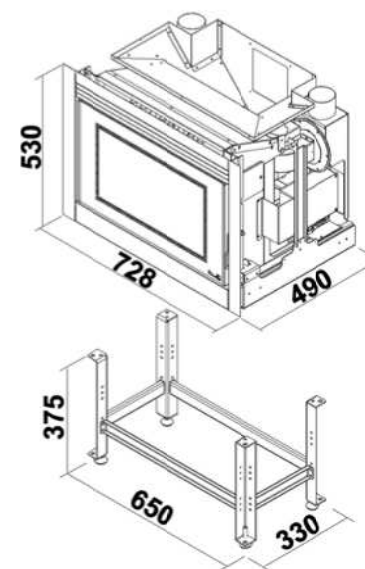

Zeus C

Zeus V

opzione fumo: 1  
smoke option: 1  
opzione aria canalizzata: b  
ducted air option: b  
aria frontale: a  
frontal air vent: a

Potenza Globale Global Power Kw 2.5 - 10	Rendimento tot. Total efficiency > 86%	Consumo minimo Min. consumatio Kg/H 0.5	Consumo massimo Max. consumption Kg/H 2	Serbatoio pellet Pellet tank Kg 15	Uscita fumi Chimney Output ø mm 80	Ingresso aria Air intel ø mm 40	Peso Weight Kg 90	Assorbimento elettrico Electrical consumption W 110
--	--	---	---	--	--	---------------------------------------	-------------------------	---