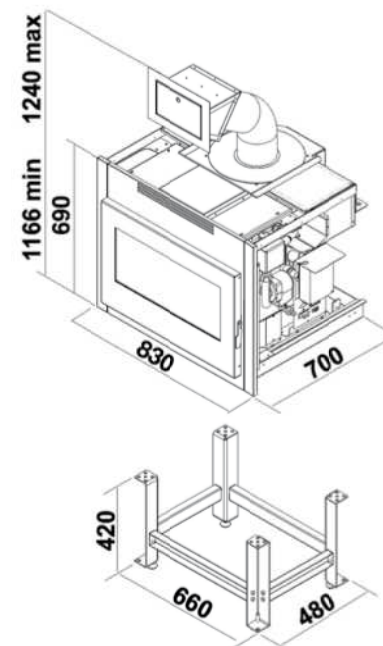

Potenza Globale Global Power	Consumo minimo Min. consumatio	Consumo massimo Max. consumption	Serbatoio pellet Pellet tank	Uscita fumi Chimney Output	Ingresso aria Air intel	Assorbimento elettrico Electrical consumption	Pressione d'esercizio Pressure	Rendimento tot. Total efficiency	Potenza all'ambiente Power Environment	Potenza all'acqua Water power	Peso Weight
kW 17	Kg 0.6	Kg 3.4	Kg 27	mm 80	mm 60	W 100	BAR 1.5	% 90	kW 3.1	kW 12.0	KG 170