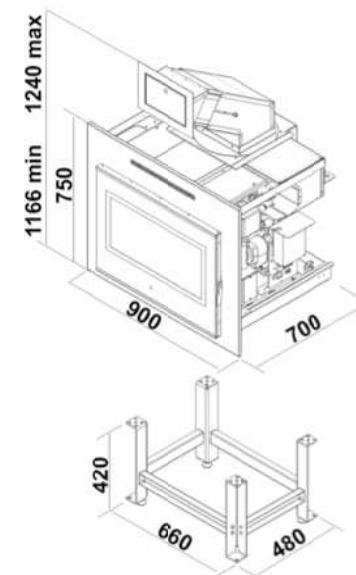

Potenza Globale Global Power	Consumo minimo Min. consumption	Consumo massimo Max. consumption	Serbatoio pellet Pellet tank	Uscita fumi Chimney Output	Ingresso aria Air inlet	Assorbimento elettrico Electrical consumption	Pressione d'esercizio Pressure	Rendimento tot. Total efficiency	Potenza all'ambiente Power Environment	Potenza all'acqua Water power	Peso Weight
kW 24	Kg 0.6	Kg 4.8	Kg 30	mm 80	mm 60	W 100	BAR 1.5	% 90	KW 4.1	KW 19.4	KG 176