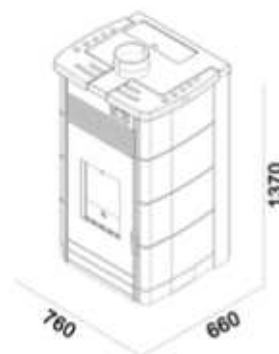

Brevettata - Patented

Potenza Legna e pellet Pellet and wood power	Consumo min pellet Minimum consumatio pellet	Consumo max pellet Max. consumption pellet	Consumo max legna Max consumption legna	Serbatoio pellet Pellet tank	Uscita fumi Chimpney Output	Ingresso aria Air intel	Assorbimento elettrico Electrical consumption	Resa globale pellet Overall yield pellet	Resa globale legna Overall yield wood	Potenza all'acqua legna Wood ater power	Potenza all'acqua pellet Water power pellet	Peso Weight
Kw 24	Kg/H 0.6	Kg/H 4.8	Kg/H 4.8	Kg 30	mm 180	mm 60	W 100	% 90	% 78	Kw 16	Kw 19.4	Kg 290