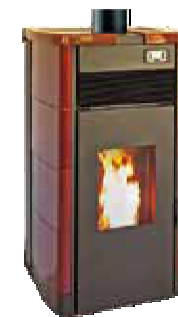

Gemini Style

I La Gemini, unica nel suo genere, si alimenta o a pellets, o a legna. Dotata di un ampio cassetto cenere, rende facile la pulizia della camera di combustione. Le molte funzioni, ne consentono una gestione comoda e versatile. Dotata di un' unica uscita fumi, permette l'installazione in tutti gli ambienti. Il passaggio automatico da legna a pellets, fa in modo che la termostufa continui a lavorare anche quando la legna all' interno della camera di combustione è esaurita. L'ampia bocca di carico permette il caricamento di abbondanti quantità di legna garantendo lunga autonomia.

FR Le Gemini, unique en son genre, s'alimente soit à pellets soit à bois. Doté d'un tiroir à cendre placé dans la porte inférieure, le nettoyage de la chambre de combustion est facilité. Les nombreuses fonctions en permettent une gestion pratique et flexible. Doté d'une seule sortie des fumées, il permet une installation dans tous les espaces. Le passage automatique du bois aux pellets fait en sorte que le thermo-poêle continue à travailler même quand le bois à l'intérieur de la chambre de combustion est épuisé. La grande ouverture permet le chargement de grandes quantités de bois, garantissant ainsi une grande autonomie.

ES La termoestufa Gemini, única en su categoría, se alimenta con pellet o con leña. Equipada con un amplio cajón para la ceniza situado en la puerta inferior, facilita la limpieza de la cámara de combustión. Sus numerosas funciones permiten una gestión cómoda y versátil. Con una única salida de humos, permite la instalación en todos los ambientes. El paso automático de leña a pellet permite que la termoestufa continúe funcionando incluso cuando la leña del interior de la cámara de combustión se haya acabado. Su amplia boca permite abundante cantidad de leña, garantizando una gran autonomía.