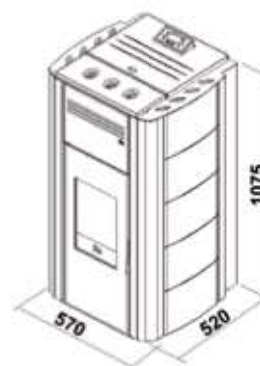

EN
Small, compact, powerful. The ATHENA STYLE heater, with the elegance of the Majolica ceramic is the ideal companion for any aesthetic environment. The 15kW of power makes this the ideal choice for heating medium / small areas.

FR
Petit, compact, puissant. Grâce à l'élégance de ses faïences, Athena style s'adapte à n'importe quel contexte esthétique. La puissance de 15 kW en font le choix idéal pour des pièces moyennes-grandes.

ES
Pequeña, compacta, potente. La termoestufa Athena Style, con la elegancia de sus mayólicas, es la ideal para todos los contextos estéticos. Los 15 kW de potencia la convierten en la elección ideal para ambientes medios-pequeños.

GR
Μικρή, συμπαγής, ισχυρή. Ο θερμολάβητας Athena Style με την κομψότητα των φαγεντιανών είναι ιδανικός για χώρους κάθε αισθητικής. Τα 15 kW της ισχύς αποτελούν την ιδανική επιλογή για μικρούς έως μεσαίους χώρους.

D
Klein, kompakt, leistungstark. Mit den eleganten Kacheln ist der Heizofen Athena Style die ideale Lösung für Menschen mit dem Blick für das Außergewöhnliche. Mit seiner Verbrennungsleistung von gut 15 kW ist dieses Modell ideal geeignet für das Beheizen mittelkleiner Räume.

RU
Маленькая, компактная, мощная. Термопечь Афина Стил с элегантной майоликой идеальна для любых помещений. Мощность 15 кВт делают ее идеальным выбором для средних и маленьких помещений.

Style
model MFAR14SRD

Rosso - Red
Rouge - Rojo
Κόκκινο - Bordeaux
Красный